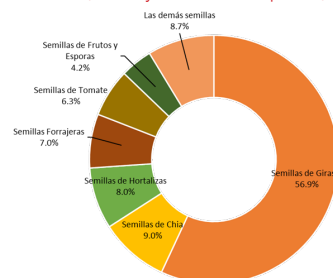

### Creció la importación de semillas en el primer semestre 2021

Al primer semestre del 2021 Bolivia importa semillas de los países de Argentina, Paraguay, Brasil y Estados Unidos y compra generalmente Girasol, Chia y Hortalizas.

Bolivia: Importaciones de semilla  
(En millones de dólares americanos y toneladas)

Fuente: Elaborado por el VCI con base en datos del INE

Bolivia: Tipos de semilla, primer semestre 2019-2021  
(En millones de dólares americanos)

Fuente: Elaborado por el VCI con base en datos del INE

Principales semillas importadas  
(Primer semestre 2020-2021)

Fuente: Elaborado por el VCI con base en datos del INE

Participación porcentual en las importaciones bolivianas de tipos de semillas, primer semestre 2021  
(Porcentaje sobre el valor importado)