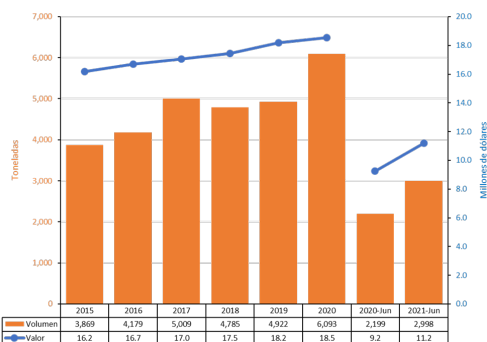

### Creció la importación de semillas en el primer semestre 2021

Al primer semestre del 2021 Bolivia importa semillas de los países de Argentina, Paraguay, Brasil y Estados Unidos y compra generalmente Girasol, Chia y Hortalizas.

Bolivia: Importaciones de semilla  
(En millones de dólares americanos y toneladas)

Fuente: Elaborado por el VCI con base en datos del INE

Bolivia: Tipos de semilla, primer semestre 2019-2021  
(En millones de dólares americanos)

Fuente: Elaborado por el VCI con base en datos del INE

Principales semillas importadas  
(Primer semestre 2020-2021)

Fuente: Elaborado por el VCI con base en datos del INE

Participación porcentual en las importaciones bolivianas de tipos de semillas, primer semestre 2021  
(Porcentaje sobre el valor importado)