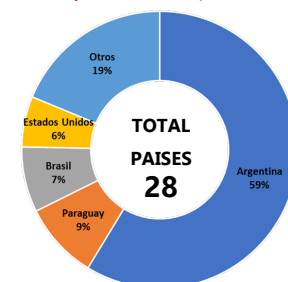

### Creció la importación de semillas en el primer semestre 2021

Al primer semestre del 2021 Bolivia importa semillas de los países de Argentina, Paraguay, Brasil y Estados Unidos y compra generalmente Girasol, Chia y Hortalizas.

Bolivia: Importaciones de semilla  
(En millones de dólares americanos y toneladas)

Fuente: Elaborado por el VCI con base en datos del INE

Bolivia: Tipos de semilla, primer semestre 2019-2021  
(En millones de dólares americanos)

Fuente: Elaborado por el VCI con base en datos del INE

Principales semillas importadas  
(Primer semestre 2020-2021)

Fuente: Elaborado por el VCI con base en datos del INE

Participación porcentual en las importaciones bolivianas de tipos de semillas, primer semestre 2021  
(Porcentaje sobre el valor importado)

Fuente: Elaborado por el VCI con base en datos del INE

Participación porcentual en las importaciones bolivianas, según país de origen, primer semestre 2021  
(Porcentaje sobre el valor importado)

Fuente: Elaborado por el VCI con base en datos del INE