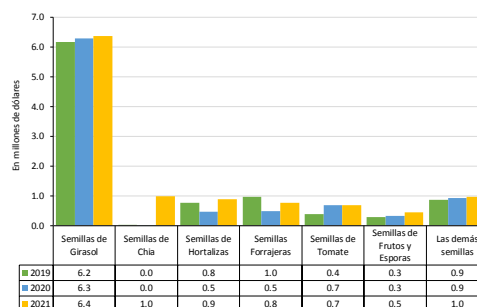

### Creció la importación de semillas en el primer semestre 2021

Al primer semestre del 2021 Bolivia importa semillas de los países de Argentina, Paraguay, Brasil y Estados Unidos y compra generalmente Girasol, Chia y Hortalizas.

Bolivia: Importaciones de semilla  
(En millones de dólares americanos y toneladas)

Fuente: Elaborado por el VCI con base en datos del INE

Bolivia: Tipos de semilla, primer semestre 2019-2021  
(En millones de dólares americanos)

Fuente: Elaborado por el VCI con base en datos del INE

Principales semillas importadas  
(Primer semestre 2020-2021)

Fuente: Elaborado por el VCI con base en datos del INE

Participación porcentual en las importaciones bolivianas de tipos de semillas, primer semestre 2021  
(Porcentaje sobre el valor importado)