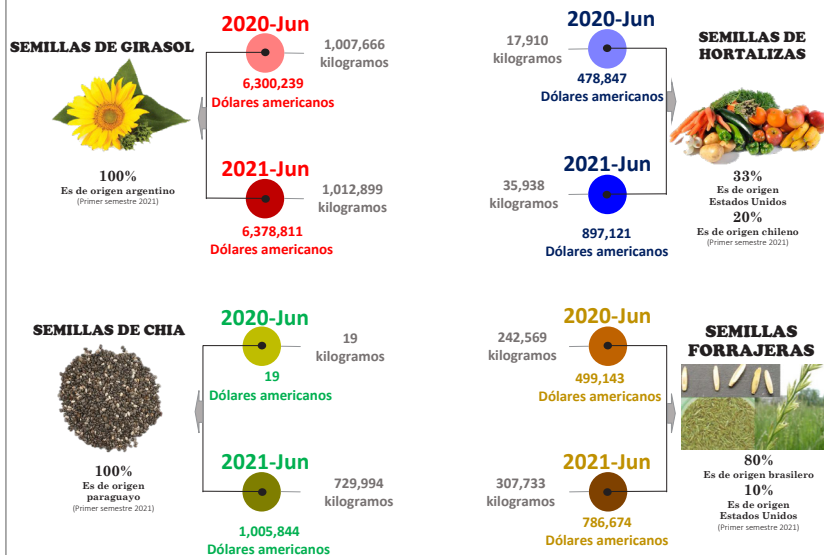

### Creció la importación de semillas en el primer semestre 2021

Al primer semestre del 2021 Bolivia importa semillas de los países de Argentina, Paraguay, Brasil y Estados Unidos y compra generalmente Girasol, Chia y Hortalizas.

Bolivia: Importaciones de semilla  
(En millones de dólares americanos y toneladas)

Fuente: Elaborado por el VCI con base en datos del INE

Bolivia: Tipos de semilla, primer semestre 2019-2021  
(En millones de dólares americanos)

Fuente: Elaborado por el VCI con base en datos del INE

Principales semillas importadas  
(Primer semestre 2020-2021)

Fuente: Elaborado por el VCI con base en datos del INE

Participación porcentual en las importaciones bolivianas de tipos de semillas, primer semestre 2021  
(Porcentaje sobre el valor importado)